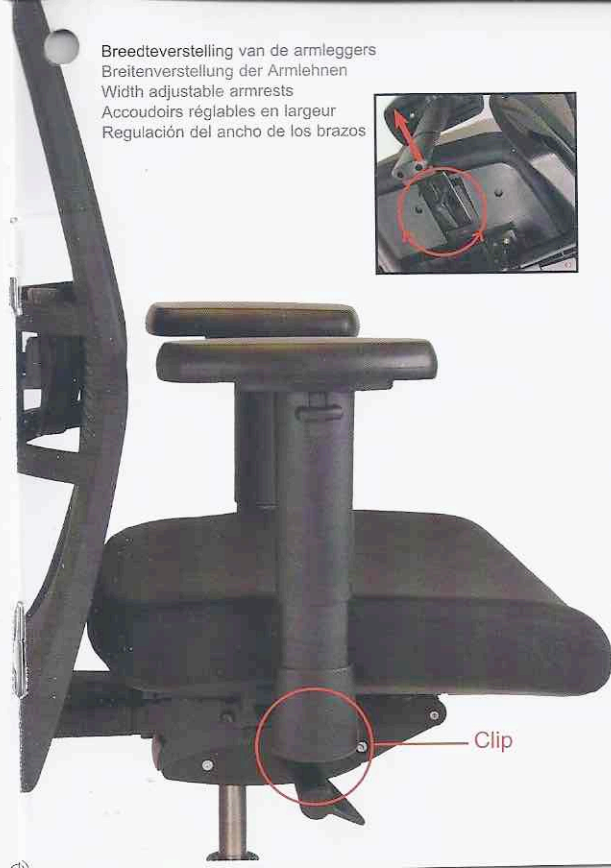

Zithoogteverstelling

Sitzhöhenverstellung

Seat height adjustment

Réglage de la hauteur d'assise

Regulación de altura del asiento

Synchroontechniek rugleuning

Synchronmechanik

Synchronous mechanism

Mécanisme synchrone

Mecanismo sincronizado

Zitdiepteverstelling

Sitztiefenverstellung

Seat depth adjustment

Réglage de la profondeur d'assise

Regulación de la profundidad del asiento

Hoogteverstelling van de armleggers
Höhenverstellung der Armlehnen
Height adjustable armrests
Accoudoirs réglables en hauteur
Regulación de la altura de los brazos

Pull

Breedteverstelling van de armleggers
Breitenverstellung der Armlehnen
Width adjustable armrests
Accoudoirs réglables en largeur
Regulación del ancho de los brazos

Clip

Armlegheropdek in diepte verstelbaar

Tiefenverstellung der Armauflage

Adjustable arm supports

Avant-bras réglable

Superficie de apoyo de los brazos regulable en profundidad

↔ Push